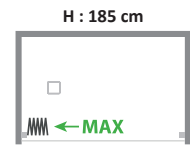

185 cm

POINT

EAN	COD. ART.	DIMENS. (cm)	INGR. MAX MAX. ENTRY	PREZZO PRICE	COLLI/ART. PACK./ART.	ART./PALLET
8022317000797	BK121001	110→90	85	100,80 €	1	

SCHEMA - SCHEME

SKY

IMPORTANTE IMPORTANT		PREZZI: PREZZI VALIDI PER INTERA CABINA DOCCIA. PRICE: PRICES VALID FOR ENTIRE SHOWER ENCLOSURE.				
EAN	COD. ART.	DIMENS. (cm)	INGR. MAX MAX. ENTRY	PREZZO PRICE	COLLI/ART. PACK./ART.	ART./PALLET
8022317041936	BK100001	80→60 x 80→60	84	122,30 €	1	
8022317001312	BK102001	110→90 x 110→90	122	151,87 €	1	

SCHEMA - SCHEME

SOPRAVASCA POINT - BATH SCREEN POINT

EAN	COD. ART.	DIMENS. (cm)	INGR. MAX MAX. ENTRY	PREZZO PRICE	COLLI/ART. PACK./ART.	ART./PALLET
8022317041943	BK220001	170→140	140	146,49 €	1	

SCHEMA - SCHEME