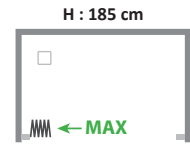

185 cm

POINT

EAN	COD. ART.	DIMENS. (cm)	INGR. MAX MAX. ENTRY	PREZZO PRICE	COLLI/ART. PACK./ART.	ART./PALLET
8022317000797	BK121001	110→90	85	100,80 €	1	

SCHEMA - SCHEME

SKY

IMPORTANTE IMPORTANT		PREZZI: PREZZI VALIDI PER INTERA CABINA DOCCIA. PRICE: PRICES VALID FOR ENTIRE SHOWER ENCLOSURE.				
EAN	COD. ART.	DIMENS. (cm)	INGR. MAX MAX. ENTRY	PREZZO PRICE	COLLI/ART. PACK./ART.	ART./PALLET
8022317041936	BK100001	80→60 x 80→60	84	122,30 €	1	
8022317001312	BK102001	110→90 x 110→90	122	151,87 €	1	