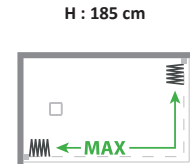

SCHEMA - SCHEME