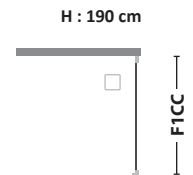

SCHEMA - SCHEME