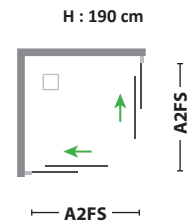

SCHEMA - SCHEME