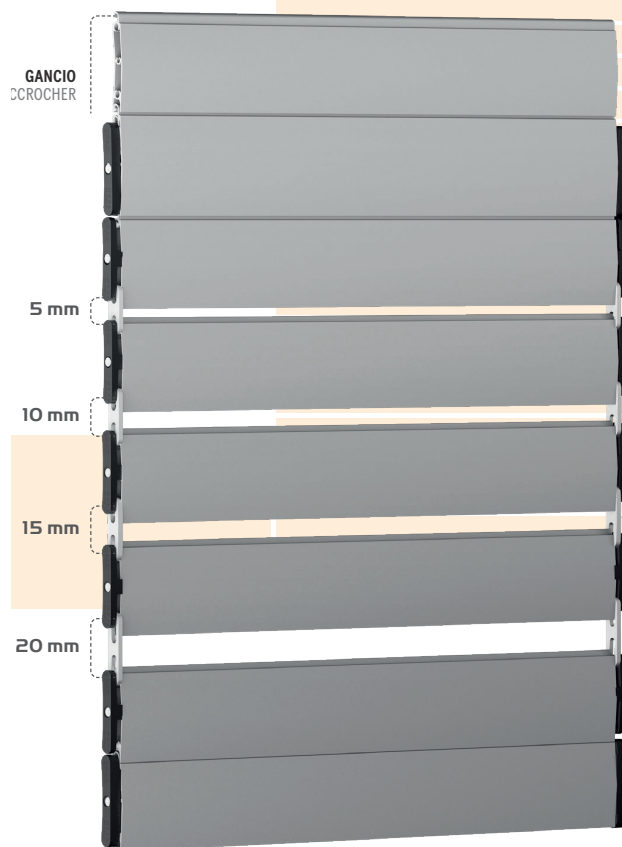

www.lafzanzariere.it

tapparella luce

TAPPARELLA LUCE

Tapparella con sistema di movimentazione a catena a luce variabile. L'unica tapparella che entra in tutti i tipi di guida, anche in quelle più larghe, utilizzando uno spazzolino più alto (rendendola ancora più silenziosa) e si monta tranquillamente con asse da 60.

Il perno rotante non viene usurato dal distanziatore durante la fase di avvolgimento in quanto libero di ruotare nella sede del profilo, rendendo l'avvolgimento del telo silenzioso e duraturo; anche per lo spazzolino che si trova su ogni fascia.

Certificata in RC2 con blocchi di sicurezza e kit autolock.

SISTEMA BREVETTATO
PATENTED SYSTEM / SYSTÈME BREVETÉ

TAPPARELLA LUCE

Caratteristiche:

peso al mq. 9,5 kg.

Profili per mt. di altezza n. 19

Larghezza massima 2500 mm. (per i fuori misura contattare l'azienda)

H	Ø 60 mm		Ø 70 mm	
	□	D	□	D
mm	mm		mm	
1000	205	180	205	180
1200		185		200
1400		200		205
1600		200		225
1800	250	220	250	225
2000		220		240
2200		240		245
2400		245		260
2600	300	260	300	265
2800		270		270
3000		270		285