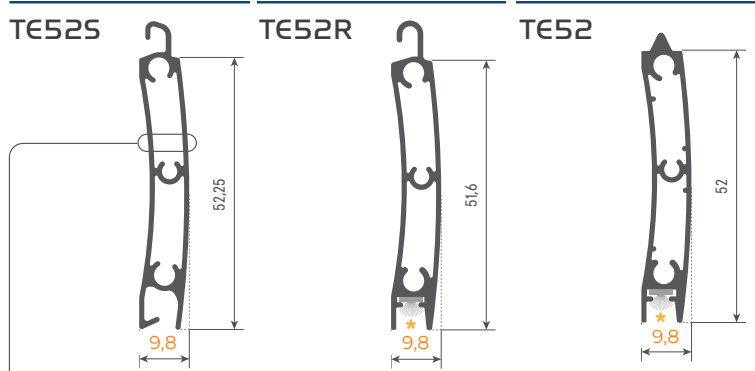

Il perno rotante non viene usurato dal distanziatore durante la fase di avvolgimento in quanto libero di ruotare nella sede del profilo, rendendo l'avvolgimento del telo silenzioso e duraturo; anche per lo spazzolino che si trova su ogni fascia.

Certificata in RC2 con blocchi di sicurezza e kit autolock.

SISTEMA BREVETTATO
PATENTED SYSTEM / SYSTÈME BREVETÉ

TAPPARELLA LUCE

Caratteristiche:

peso al mq. 9,5 kg.

Profili per mt. di altezza n. 19

Larghezza massima 2500 mm. (per i fuori misura contattare l'azienda)

H	Ø 60 mm		Ø 70 mm	
	□	D	□	D
mm	mm		mm	
1000	205	180	205	180
1200		185		200
1400		200		205
1600		200		225
1800	250	220	250	225
2000		220		240
2200		240		245
2400		245		260
2600	300	260	300	265
2800		270		270
3000		270		285

TAPLUCERAL20	minimo fatturato 1,30 mq.	Euro 172,00 mq.
TAPLUCELEGNO20	minimo fatturato 1,30 mq.	Euro 227,00 mq.
KIT AUTOLOCK		Euro 280,00 pz.
BLOCCO DI SICUREZZA	(ACTA - 112 per rullo da 70) (ACTA - 113 per rullo da 60)	Euro 16,00 pz.
MOTORE DA 55 N (MO-21)		Euro 57,00 pz.