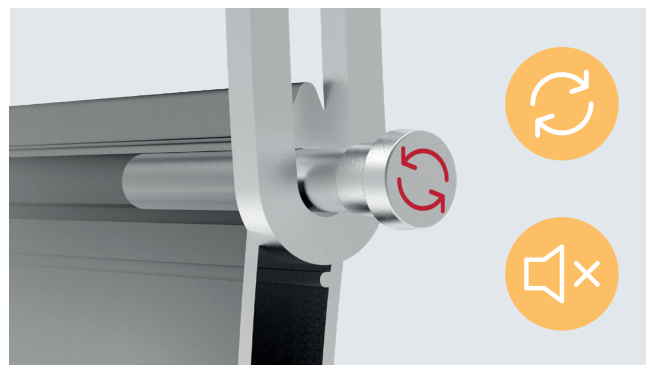

www.lafzanzariere.it

tapparella luce

TAPPARELLA LUCE

Tapparella con sistema di movimentazione a catena a luce variabile. L'unica tapparella che entra in tutti i tipi di guida, anche in quelle più larghe, utilizzando uno spazzolino più alto (rendendola ancora più silenziosa) e si monta tranquillamente con asse da 60.

Il perno rotante non viene usurato dal distanziatore durante la fase di avvolgimento in quanto libero di ruotare nella sede del profilo, rendendo l'avvolgimento del telo silenzioso e duraturo; anche per lo spazzolino che si trova su ogni fascia.

Certificata in RC2 con blocchi di sicurezza e kit autolock.

SISTEMA BREVETTATO
PATENTED SYSTEM / SYSTÈME BREVETÉ

TAPPARELLA LUCE

Caratteristiche:

peso al mq. 9,5 kg.

Profili per mt. di altezza n. 19

Larghezza massima 2500 mm. (per i fuori misura contattare l'azienda)