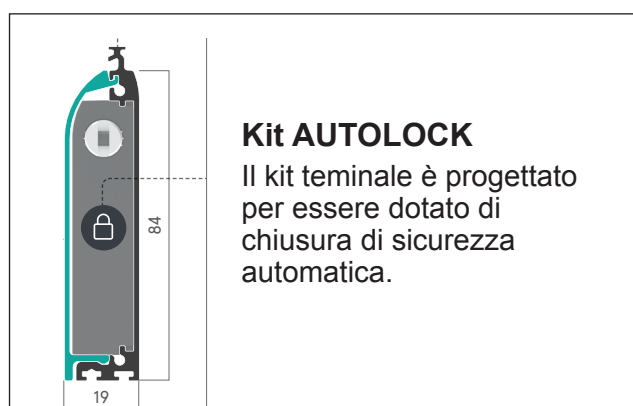

H	Ø 60 mm		Ø 70 mm	
	□	D	□	D
mm	mm		mm	
1000	205	180	205	180
1200		185		200
1400		200		205
1600		200		225
1800	250	220	250	225
2000		220		240
2200		240		245
2400		245		260
2600	300	260	300	265
2800		270		270
3000		270		285