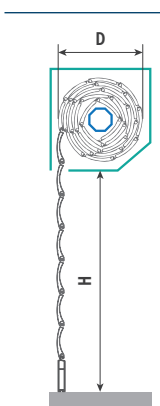

www.lafzanzariere.it

tapparella luce

TAPPARELLA LUCE

Tapparella con sistema di movimentazione a catena a luce variabile. L'unica tapparella che entra in tutti i tipi di guida, anche in quelle più larghe, utilizzando uno spazzolino più alto (rendendola ancora più silenziosa) e si monta tranquillamente con asse da 60.

Il perno rotante non viene usurato dal distanziatore durante la fase di avvolgimento in quanto libero di ruotare nella sede del profilo, rendendo l'avvolgimento del telo silenzioso e duraturo; anche per lo spazzolino che si trova su ogni fascia.

Certificata in RC2 con blocchi di sicurezza e kit autolock.

SISTEMA BREVETTATO
PATENTED SYSTEM / SYSTÈME BREVETÉ

TAPPARELLA LUCE

Caratteristiche:

peso al mq. 9,5 kg.

Profili per mt. di altezza n. 19

Larghezza massima 2500 mm. (per i fuori misura contattare l'azienda)

H	Ø 60 mm		Ø 70 mm	
	□	D	□	D
mm	mm		mm	
1000	205	180	205	180
1200		185		200
1400		200		205
1600		200		225
1800	250	220	250	225
2000		220		240
2200		240		245
2400		245		260
2600	300	260	300	265
2800		270		270
3000		270		285